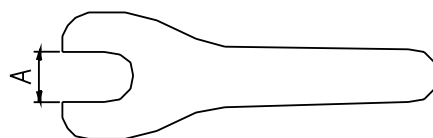

Codice Code / Código / Code / Bestellnr.	A mm	Mod. Smerigliatrice Grinder model / Modelo Esmeriladora / Modèle de meuleuse / Schleifermodell
3649101	5,5	MIS-SMO
3649102	7,5	MIS-SMO
3649103	10	SM1 - SM2 - SM08 - SEL102
3649106	12	K40-SM18-SM88
3649104	14	SM1 - SM2 - SM08 - SEL102
3649108	15	SM38
3649116	10	SM18-SM88
3649117	14	SM38

DADO FISSAGGIO PINZA

Collet clamping nut / Tuerca de sujeción de la pinza / Écrou de fixation pince / Zangenbefestigungsmutter

Codice Code / Código / Code / Bestellnr.	Mod. Smerigliatrice Grinder model / Modelo Esmeriladora / Modèle de meuleuse / Schleifermodell
5182625	MIS
5100110	SM1 - SM2 - SM08 - SEL102
5100111	SMO
5100604	SM18-SM88
5100605	SM38